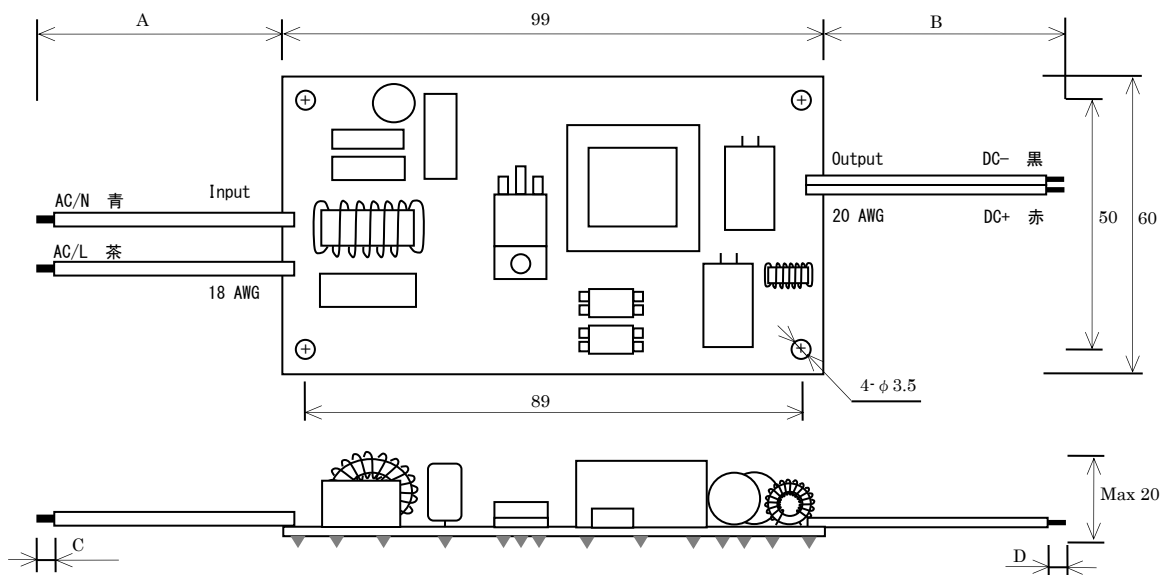

■26W LED 用内蔵型定電流電源

型式	AK26W-LED-072
出力容量	26W
定格出力電圧	37V
出力電圧範囲	15-37V
定格出力電流(定電流)	0.72A
総合変動	±5%
出力電圧リップルノイズ	≤3V
定格入力電圧	100/220VAC
入力電圧範囲	85-264VAC
入力電流	≤320mA
入力周波数	50Hz/60Hz
力率	0.99/0.96typ(100/220VAC)
効率	84%/82%typ(100/220VAC)
動作温度	-30°C-+70°C
動作湿度	30%-95%RH
冷却方式	自然空冷
安全規格	PSE 準拠
高調波電流	IEC61000-3-2 ClassC 準拠
環境規制	ROHS
外形寸法	99(W) × 60(D) × 20(H) mm
質量	82g

■外形寸法

	A	B	C	D
標準長さ	110	110	6	6