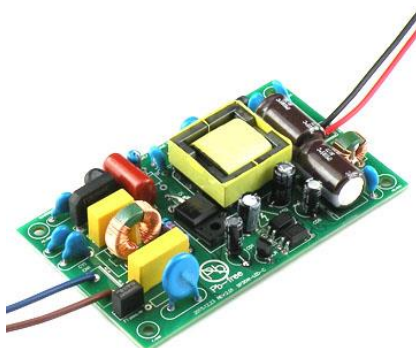

■26W LED 用内蔵型定電流電源

型式	AK26W-LED-072
出力容量	26W
定格出力電圧	37V
出力電圧範囲	15-37V
定格出力電流(定電流)	0.72A
総合変動	±5%
出力電圧リップルノイズ	≤3V
定格入力電圧	100/220VAC
入力電圧範囲	85-264VAC
入力電流	≤320mA
入力周波数	50Hz/60Hz
力率	0.99/0.96typ(100/220VAC)
効率	84%/82%typ(100/220VAC)
動作温度	-30°C-+70°C
動作湿度	30%-95%RH
冷却方式	自然空冷
安全規格	PSE 準拠
高調波電流	IEC61000-3-2 ClassC 準拠
環境規制	ROHS
外形寸法	99(W) × 60(D) × 20(H) mm
質量	82g